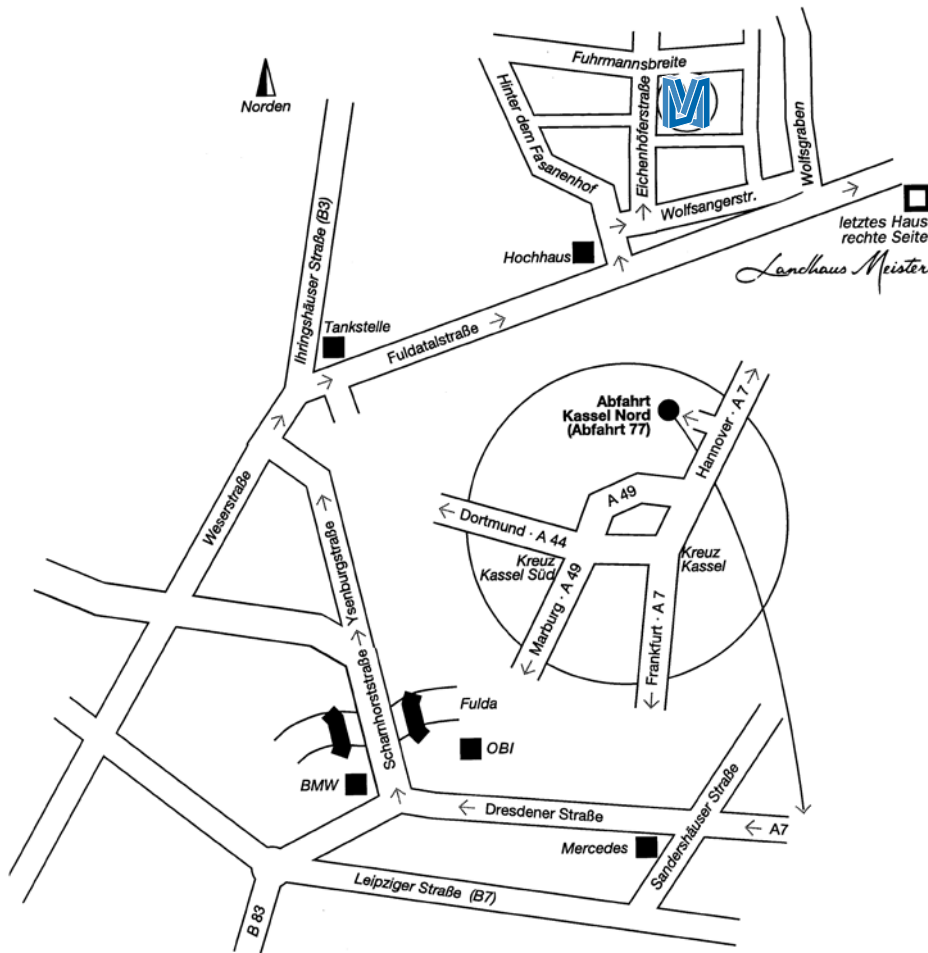

Meister AG

Entwicklung | Planung | Konstruktion

Hausanschrift
Meister AG
Fuhmannsbreite 22-24
D - 34125 Kassel

Telefon: +49 561 987 99-0
Telefax: +49 561 987 99-33
info@meister-ag.de
www.meister-ag.de

Anfahrt

Per Auto

Fahren Sie auf die A7 und nehmen Sie die Ausfahrt Kassel Nord (Abfahrt 77). Fahren Sie Richtung Kassel auf der Dresdner Straße (L3237) und biegen Sie dann rechts auf die Scharnhorststraße (B7/B83) ab. Folgen Sie dem Straßenverlauf und biegen Sie rechts auf die Weesstraße (B3) ab. Halten Sie sich erneut rechts und fahren Sie in die Fuldatastraße (L3235) ein. An der Straßenbahnhaltestelle „Am Fasanenhof“ biegen sie bitte links ab.

Per Bahn

Mit dem Zug bis zum Bahnhof Kassel - Wilhelmshöhe. Von dort per Taxi oder per Nutzung öffentlicher Verkehrsmittel (Tram 1, 3, 4 oder 7 Richtung Kassel Rathaus - dann Umstieg in die Tram 6 Richtung Wolfsanger) nach Kassel - Wolfsanger. An der Straßenbahnhaltestelle „Am Fasanenhof“ (Tram 6) aussteigen.